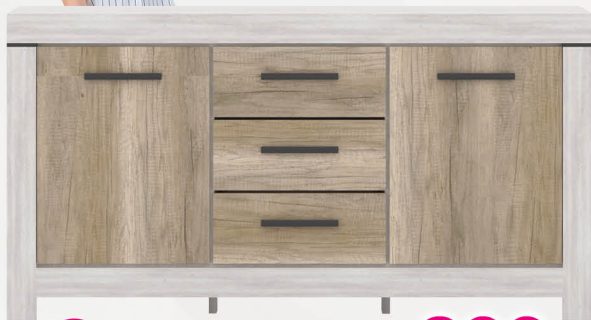

210€

4253 ▶ Aparador.
Color Blanco con detalle panelado o Roble.
150x40x80 cm.

392€

Tu Hogar

Tu Estilo

Diseño Innovador para tu Hogar

4254 ▶ Aparador 160 cm.
Color Roble-Cambrian.

322 €