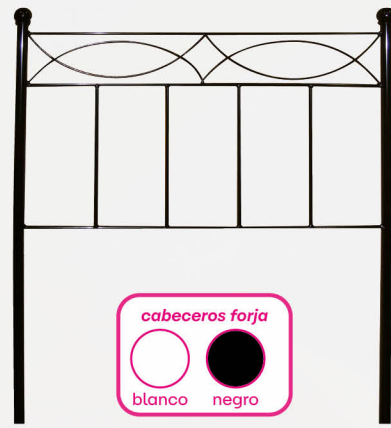

Mod. ÉLITE 135x190 cm. Tapa tapizada en tejido 3D beige y 4 válvulas de aireación.

4153 ▶ Conjunto Cabecero + 2 Mesitas de 3 Caj.

199 €

4152 ▶ Conjunto Sinfonier Ancho + Mural Espejo.

Sinfonier Ancho: 76,5x37x97,4 cm.
Mural espejo: 50x2x194 cm.

269 €

posibilidad de mesita 2 caj.

Cabecero: 160x1,6x47 cm.
Mesita 2 caj.: 46,4x33x48,1 cm
Mesita 3 caj.: 46,4x33x66,6 cm.

249 €

4154 ▶ Canapé GRAN CAPACIDAD.

Mod. ÉLITE 135x190 cm. Tapa tapizada en tejido 3D beige y 4 válvulas de aireación.

posibilidad de mesita 2 caj.

4155 ▶ Conjunto Cabecero + 2 Mesitas de 3 Caj.

256 €

231 €

4156 ▶ Conjunto Sinfonier Ancho + Marco Espejo.

Sinfonier Ancho: 76,5x37x97,4 cm.
Marco Espejo: 88x2x65 cm.

Cabecero: 163x2,5x120 cm.
Mesita 2 caj.: 46,4x33x48,1 cm
Mesita 3 caj.: 46,4x33x66,6 cm.

249 €

4157 ▶ Canapé GRAN CAPACIDAD.

Mod. ÉLITE 135x190 cm. Tapa tapizada en tejido 3D beige y 4 válvulas de aireación.

4158 ▶ Cabecero forja
Mod.: MEDIA LUNA.
Disponible en Negro o Blanco..

4159 ▶ Cabecero forja
Mod.: ARCO.
Disponible en Negro o Blanco..