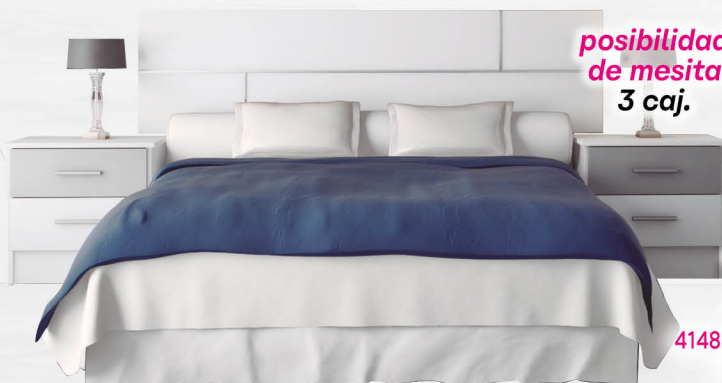

color Blanco-Plata

posibilidad
de mesita
3 caj.

217€

4148 ▶ Conjunto Sinfonier
+ Mural Espejo.