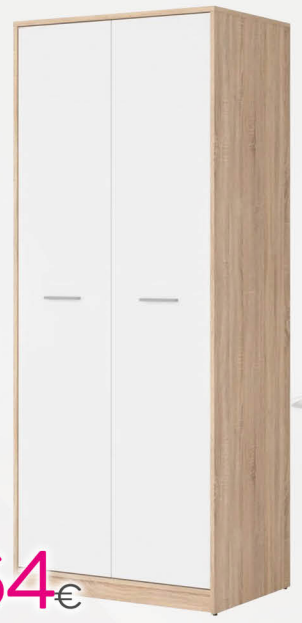

439€

299€

164€

colores de armario y atillos disponible

blanco

cambran

ártico

169€

4139* ▶ Atillo 1 puerta.
50x50x43 cm.

66€

4140 ▶ Armario 2 ptas. y 2 caj.
98,8x50x196 cm.

259€

4141 ▶ Atillo 2 puertas.
98,8x50x43 cm.

99€

4142 ▶ Armario 3 ptas. y 2 caj.
147,3x50x196 cm.

379€

4143 ▶ Atillo 3 puertas.
147,3x50x43 cm.

159€

4144 ▶ Armario 4 ptas. y 2 caj.
196,2x50x196 cm.

476€

4145 ▶ Atillo 4 puertas.
196,2x50x43 cm.

199€

armario
puertas correderas

485€

color Cambrian-Blanco

Cabecero: 180x1,6x40 cm.
Mesita 2 caj: 46,4x33x48,1 cm
Mesita 3 caj: 46,4x33x66,6 cm.
Sinfonier 5 caj: 46,4x33x103,3 cm.
Mural espejo: 50x2x194 cm.

169€

color Blanco-Plata

posibilidad
de mesita
3 caj.

217€