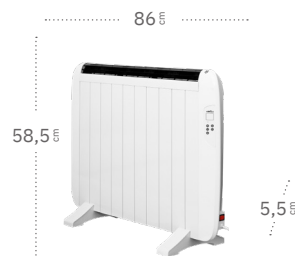

202711501

58,5x86x5,5 cm

Blanco

1500 W

Regulable

10

Metal / Aluminio / Policarbonato