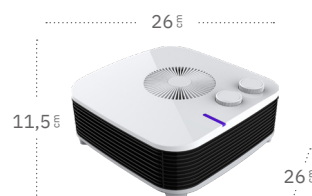

Estilo

Estilo

Portátil

Protección contra
sobrecalentamiento

Rejilla de protección

Termostato regulable

Estilo Termoventilador

Compacto y eficiente, este termoventilador en color blanco es perfecto para espacios reducidos. Sus dimensiones de 11,5x26x26 cm lo hacen práctico y fácil de transportar. Con una potencia máxima de 2000 W y dos niveles de potencia (1000 W y 2000 W), brinda un calentamiento rápido y potente. Fabricado en policarbonato resistente, combina funcionalidad y durabilidad.