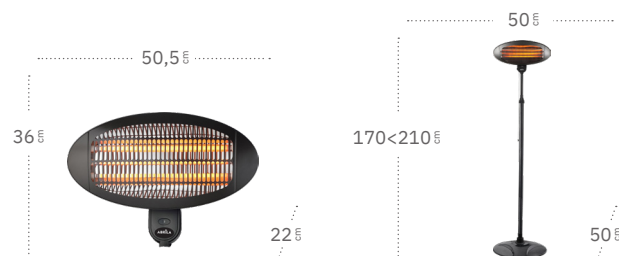

Austral

Austral

Austral Calefactor Exterior de Cuarzo

Con unas dimensiones compactas de 36x50,5x22 cm, este emisor térmico se adapta fácilmente a cualquier espacio. Su potencia de 2000 W te ofrece tres niveles de calor ajustables: 650 W, 1300 W y 2000 W, permitiéndote seleccionar la temperatura ideal. Fabricado con una combinación de metal y cristal, este emisor térmico combina durabilidad con un diseño sofisticado. Mantén tu hogar cálido y acogedor durante los días frío. Con la posibilidad de acoplarle a un pie para adaptarse a cualquier lugar.