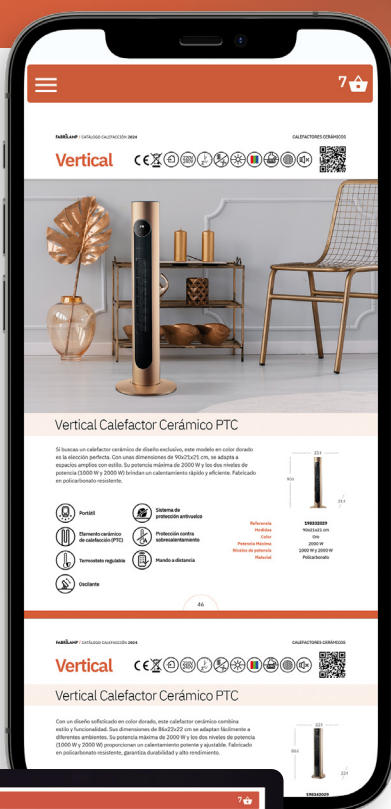

Descubre nuestros catálogos digitales y descarga nuestra App

Además de nuestros catálogos impresos, ponemos a vuestra disposición catálogos digitales que estarán disponibles durante todo el año, y se irán actualizando a medida que lo hagan nuestros productos.

Siempre que visualices la versión digital tendrás actualizado diariamente:

- Disponibilidad y fechas de entrega
- Precios
- Novedades

¿Cómo lo puedo ver?

Disponible en web catalogodigital.fabrilamp.com
Apps para iPhone y Android.
Apps para Ipad y tablets Android

Próximamente:

Podrás realizar un pedido directamente desde el catálogo.
También estará disponible en Windows y MacOs.

Más información en www.fabrilamp.app

Ir a catálogos digitales:

Accede a todas nuestras Apps desde www.fabrilamp.app