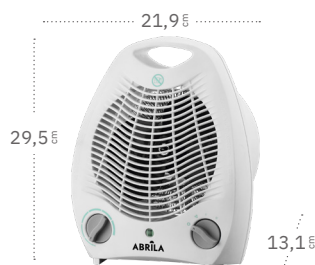

Candil Termoventilador

Con un elegante acabado en color blanco o negro, este termoventilador destaca por su diseño compacto y eficiente. Sus dimensiones de 29,5x21,9x13,1 cm lo hacen ideal para cualquier espacio. Con una potencia máxima de 2000 W y dos niveles de potencia (1000 W y 2000 W), proporciona un flujo de aire caliente rápido y constante. Fabricado en resistente policarbonato, garantiza durabilidad y buen rendimiento.