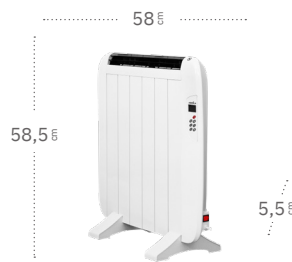

202710901

58,5x58x5,5 cm

Blanco

900 W

Regulable

6

Metal / Aluminio / Policarbonato