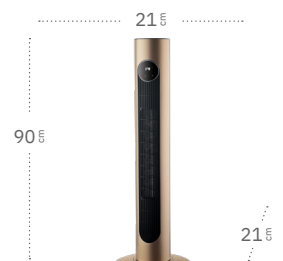

Referencia

198332029

Medidas

90x21x21 cm

Color

Oro

Potencia Máxima

2000 W

Niveles de potencia

1000 W y 2000 W

Material

Policarbonato