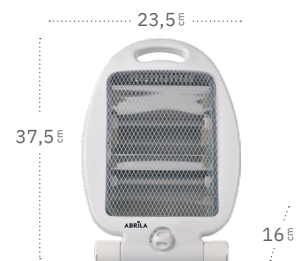

Igneo

Igneo Estufa de Cuarzo

Presentando dimensiones de 37,5x23,5x16 cm en tono blanco, esta estufa eléctrica destaca por su diseño compacto y versátil. Con una potencia máxima de 800 W y dos niveles de calor (400 W y 800 W), proporciona una calefacción eficiente y ajustable. Fabricada con una combinación de metal, policarbonato y cristal, garantiza durabilidad y alto desempeño.