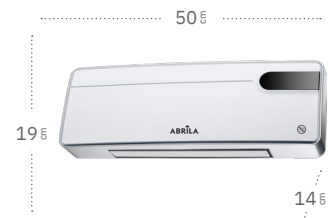

Referencia	198342029
Medidas	86x22x22 cm
Color	Oro
Potencia Máxima	2000 W
Niveles de potencia	1000 W y 2000 W
Material	Policarbonato

Invierno

Invierno Split Cerámico PTC

Con unas dimensiones de 19x50x14 cm, este split cerámico en color blanco es compacto y funcional. Con una potencia máxima de 2000 W y dos niveles de potencia (1000 W y 2000 W), ofrece un calentamiento eficiente y ajustable. Fabricado con una combinación de metal, cerámica y policarbonato, garantiza durabilidad y desempeño sobresaliente.