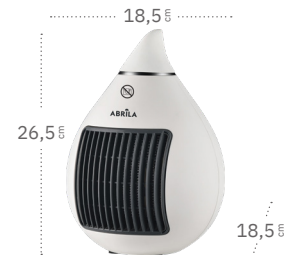

750 W y 1500 W

Material

Metal / Cerámica / Policarbonato

Cerámico

Calefactor Cerámico PTC

Este calefactor cerámico en color blanco con detalles cromados combina elegancia y eficiencia en un diseño compacto. Con unas dimensiones de 26,5x18,5x18,5 cm, se adapta fácilmente a cualquier espacio. Su potencia máxima de 1500 W y los dos niveles de potencia (750 W y 1500 W) brindan un calentamiento rápido y ajustable. Fabricado con una combinación de metal, cerámica y policarbonato, garantiza durabilidad y un funcionamiento óptimo.