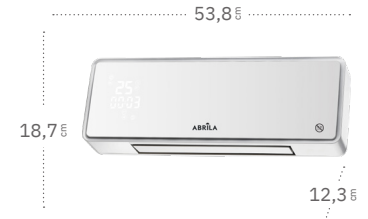

Invierno Split Cerámico PTC

Este split cerámico en color blanco destaca por su diseño moderno y versátil. Con unas dimensiones de 18,7x53,8x12,3 cm, se adapta fácilmente a diferentes espacios. Su potencia máxima de 2000 W y los dos niveles de potencia (1000 W y 2000 W) brindan un calentamiento rápido y eficiente. Fabricado en una combinación de metal, cerámica y policarbonato, ofrece durabilidad y alto rendimiento.