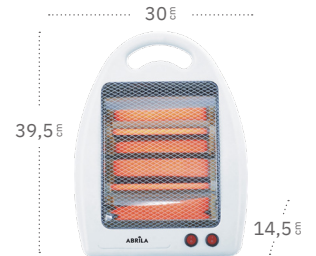

26x50x12 cm

Color

Blanco

Potencia Máxima

1200 W

Niveles de potencia

400 W, 800 W y 1200 W.

Material

Metal / Policarbonato / Cristal

Igneo

Igneo Estufa de Cuarzo

Con unas dimensiones de 39,5x30x14,5 cm en tono blanco, esta estufa eléctrica combina funcionalidad y estilo. Su potencia máxima de 800 W y dos niveles de calor (400 W y 800 W) brindan una calefacción eficiente y ajustable. Fabricada con una combinación de metal, policarbonato y cristal, garantiza durabilidad y un rendimiento sobresaliente.