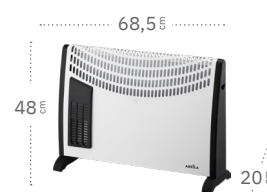

39x53x20 cm

Blanco

2000 W

750 W, 1250 W y 2000 W

Metal / Policarbonato

Falla

Falla Convector

Si buscas un convector de alto rendimiento, este modelo en color blanco es perfecto para ti. Sus dimensiones de 48x68,5x20 cm lo convierten en una opción potente y versátil. Con una potencia máxima de 2000 W y tres niveles de potencia (750 W, 1250 W y 2000 W), este convector ofrece un calentamiento rápido y eficiente. Fabricado en resistente metal y policarbonato, garantiza durabilidad y un funcionamiento confiable durante mucho tiempo.