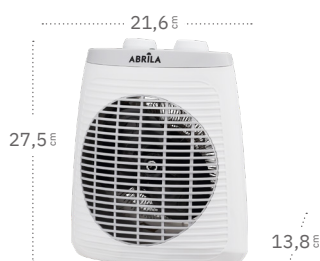

Modelo en acabado blanco, este termoventilador combina estilo y rendimiento. Sus dimensiones de 27,5x21,6x13,8 cm lo hacen versátil en cualquier ambiente. Con una potencia máxima de 2000 W y dos niveles de potencia (1000 W y 2000 W), genera un flujo de aire caliente rápido y uniforme. Fabricado en resistente policarbonato, garantiza durabilidad y confort.