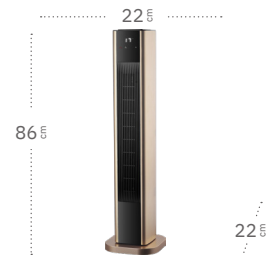

1000 W y 2000 W

Material

Policarbonato

Vertical

Vertical Calefactor Cerámico PTC

Con un diseño sofisticado en color dorado, este calefactor cerámico combina estilo y funcionalidad. Sus dimensiones de 86x22x22 cm se adaptan fácilmente a diferentes ambientes. Su potencia máxima de 2000 W y los dos niveles de potencia (1000 W y 2000 W) proporcionan un calentamiento potente y ajustable. Fabricado en policarbonato resistente, garantiza durabilidad y alto rendimiento.