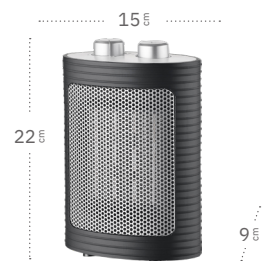

El calefactor cerámico pesa poco y es fácil de mover de un lado a otro. Además, ocupa poco espacio, por lo que podrás colocarlo en cualquier lugar.

Cerámico

Cerámico

Portátil

Elemento cerámico de calefacción (PTC)

Sistema de protección antivuelco

Protección contra sobrecalentamiento

Termostato regulable

Ventilación / calefacción

Oscilante

Calefactor Cerámico PTC

Con un diseño elegante en color negro con detalles plateados, este calefacción cerámico destaca por su eficiencia y versatilidad. Sus dimensiones de 28x18,5x15 cm lo hacen adecuado para diferentes ambientes. Con una potencia máxima de 1500 W y los dos niveles de potencia (750 W y 1500 W), brinda un flujo de aire caliente rápido y constante. Fabricado con una combinación de metal, cerámica y policarbonato, ofrece durabilidad y buen rendimiento.

Referencia	198631578	198641578
Medidas	28x18,5x15 cm	29x18,5x15 cm
Color	Negro / Plata	Negro / Plata
Potencia	1500 W	1500 W
Niveles de potencia	750 W y 1500 W	750 W y 1500 W
Material	Metal / Cerámica / Policarbonato	Metal / Cerámica / Policarbonato
Oscilante	No	Si

Cerámico

Calefactor Cerámico PTC

Si buscas un calefactor cerámico compacto y sofisticado, este modelo en color negro con detalles plateados es perfecto para ti. Con unas dimensiones de 22x15x9 cm, se integra sin problemas en espacios reducidos. Su potencia máxima de 1500 W y los dos niveles de potencia (750 W y 1500 W) ofrecen un calentamiento eficiente y personalizable. Fabricado con una combinación de metal, cerámica y policarbonato, garantiza resistencia y alto rendimiento.