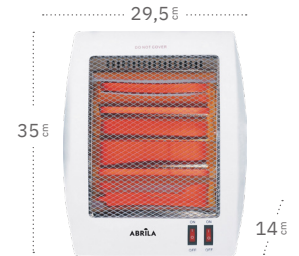

Potencia Máxima

Niveles de potencia

Material

202420801

37,5x23,5x16 cm

Blanco

800 W

400 W y 800 W.

Metal / Policarbonato / Cristal

Igneo

Igneo Estufa de Cuarzo

Esta estufa eléctrica en color blanco destaca por su diseño compacto y funcional. Con unas dimensiones de 35x29,5x14 cm, se adapta fácilmente a cualquier espacio. Su potencia máxima de 800 W y dos niveles de calor (400 W y 800 W) ofrecen una calefacción eficiente y ajustable. Fabricada con una combinación de metal, policarbonato y cristal, asegura durabilidad y un rendimiento sobresaliente.