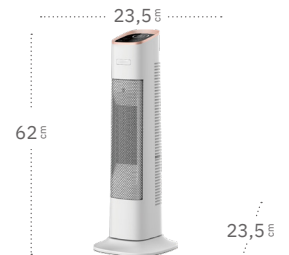

2000 W

1000 W y 2000 W

Policarbonato

Vertical

Vertical Calefactor Cerámico PTC

Con un elegante diseño en color blanco con detalles dorados, este calefactor cerámico aporta estilo y funcionalidad. Sus dimensiones de 62x23,5x23,5 cm lo hacen adecuado para espacios amplios. Su potencia máxima de 2000 W y los dos niveles de potencia (1000 W y 2000 W) garantizan un calentamiento potente y ajustable. Fabricado en policarbonato resistente.