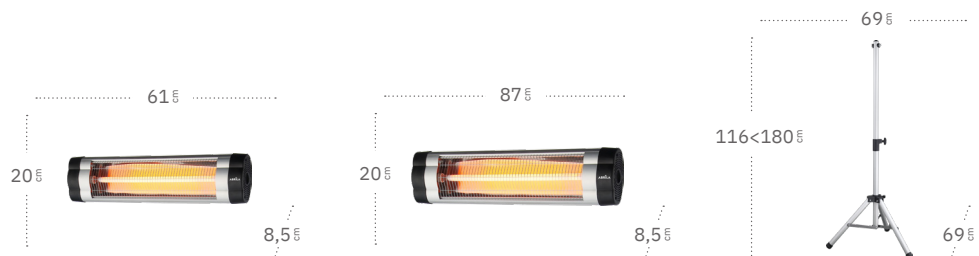

Referencia	198931552	198942552	198900020
Medidas	20x61x8,5 cm	20x87x8,5 cm	116<180x69x69 cm
Color	Negro / Cromo	Negro / Cromo	Cromo
Potencia	1500 W	2500 W	
Nº de elementos	1	1	
Material	Aluminio / Metal / cristal	Aluminio / Metal / cristal	Aluminio