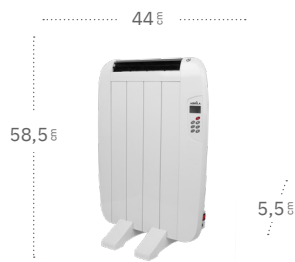

Gaban Emisor Térmico de Aluminio

202710601

58,5x44x5,5 cm

Blanco

600 W

Regulable

4

Metal / Aluminio / Policarbonato