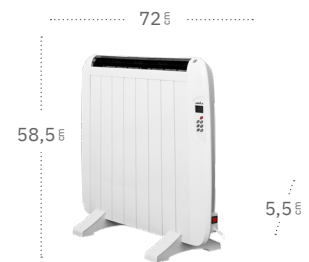

58,5x58x5,5 cm

Blanco

900 W

Regulable

6

Metal / Aluminio / Policarbonato

202711201

58,5x72x5,5 cm